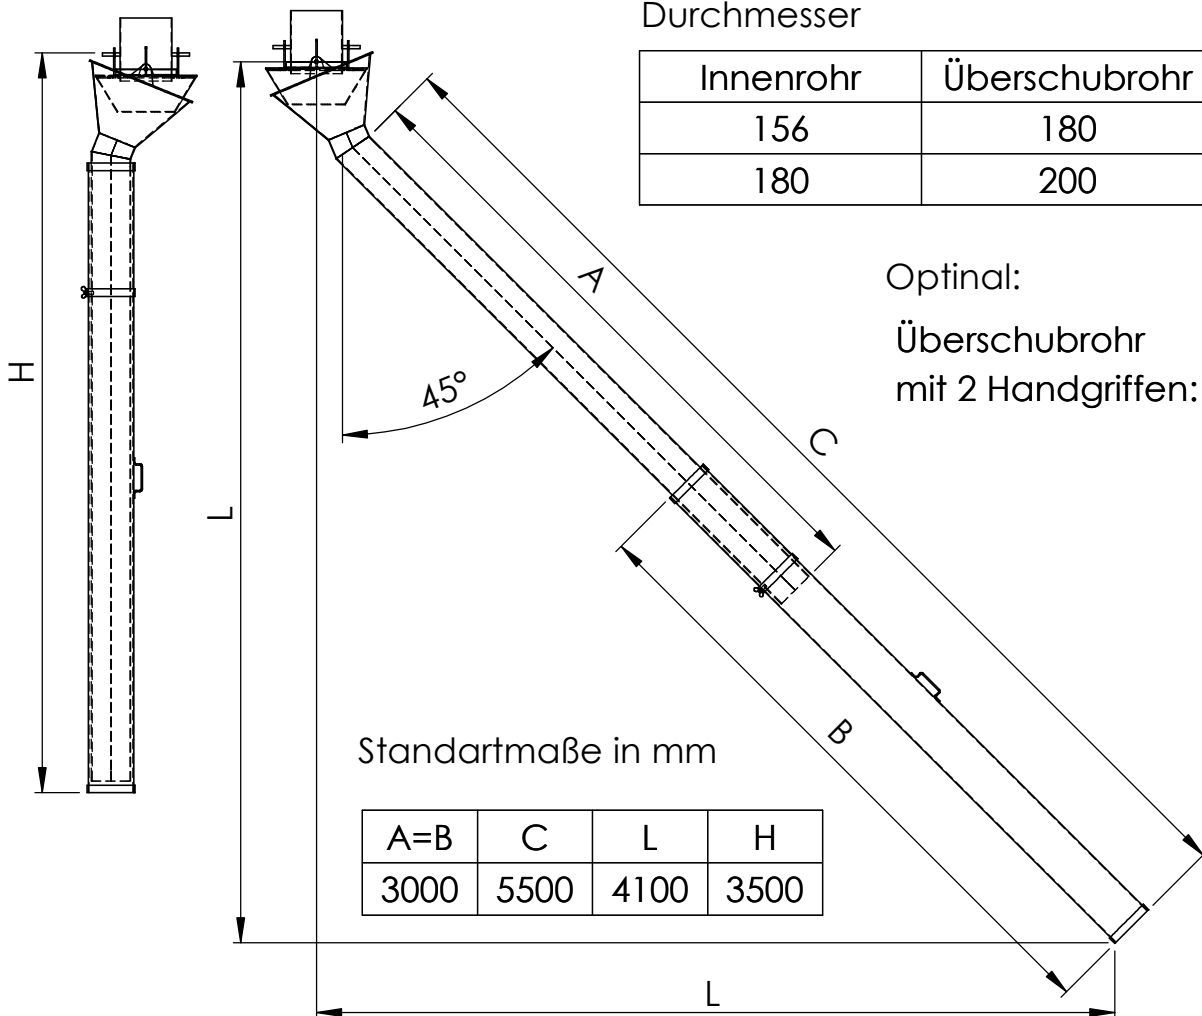

ALU-TELESKOPROHR SCHWENKBAR

- Wandstärke 3 mm
- Aufhängung mit Haken 360° drehbar
- schwenkbar 0°-45°
- Innentrichter aus Edelstahl
- Überschubrohr standardmäßig mit Handgriff und Fixierschraube

Standartlängen A,B = 3000mm
auf Wunsch auch kürzer möglich:

Innenrohr A = mm

Überschubrohr B = mm

Adresse und Telefon- bzw.Faxnummer: