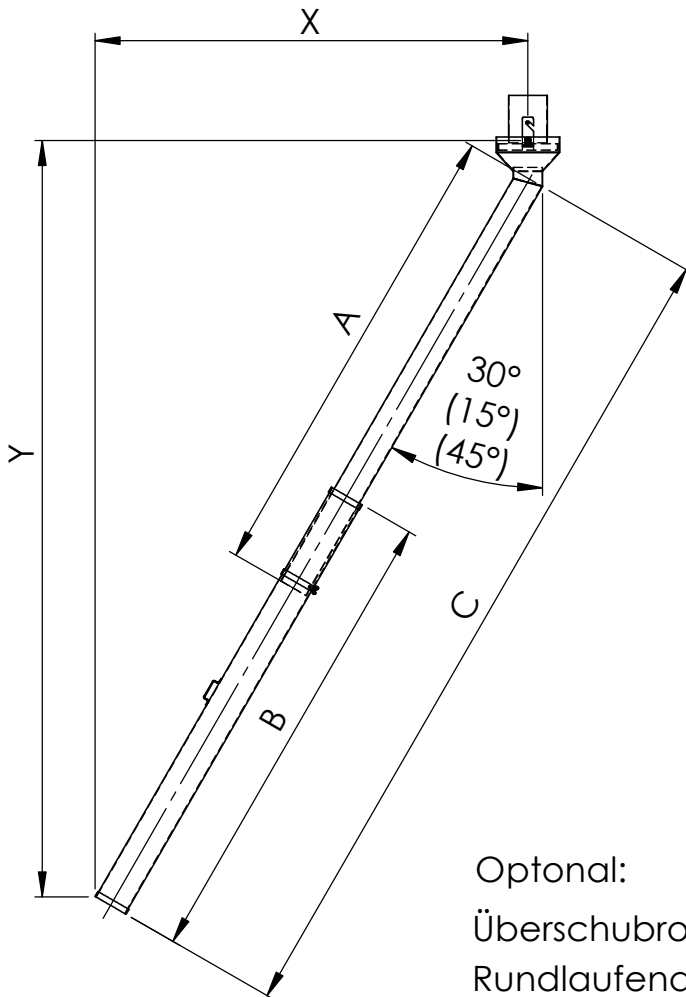

# ALU-TELESKOPROHR EINFACH

- Wandstärke 3 mm
- Aufhängung mit Haken 360° drehbar
- Überschubrohr standartmäßig mit Handgriff und Fixierschraube

Standartmaße in mm

°	A=B	C	X	Y
15	3000	5500	1420	5310
30	3000	5500	2750	4760
45	3000	5500	3890	3890

15°  30°  45°

andere: .....°

Standartlängen A,B = 3000mm  
auf Wunsch auch kürzer möglich:

Innenrohr A = ..... mm

Überschubrohr B = ..... mm

Durchmesser

Innenrohr	Überschubrohr	
156	180	<input type="checkbox"/>
180	200	<input type="checkbox"/>

Optional:

Überschubrohr mit 2 Handgriffen:

Rundlaufender Gummi um Einlauftrichter:

Adresse und Telefon- bzw. Faxnummer: